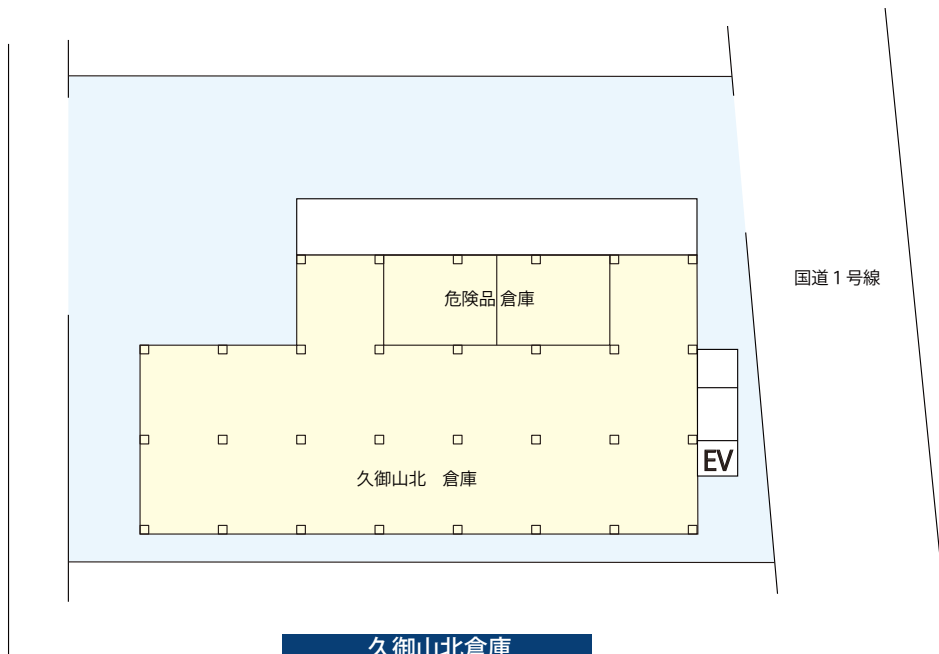

久御山北倉庫

鉄骨造ALC版張 4階建
2.5tエレベータ1基
1,2階 プッシュバックラック設置
1階 定温区画(30℃) 170.64㎡

1F倉庫	709㎡ (215坪) × 5.00m
2F倉庫	816㎡ (247坪) × 4.20m
3F倉庫	975㎡ (295坪) × 4.10m
4F倉庫	975㎡ (295坪) × 3.20m
危険品倉庫	146㎡ (44坪) × 5.00m